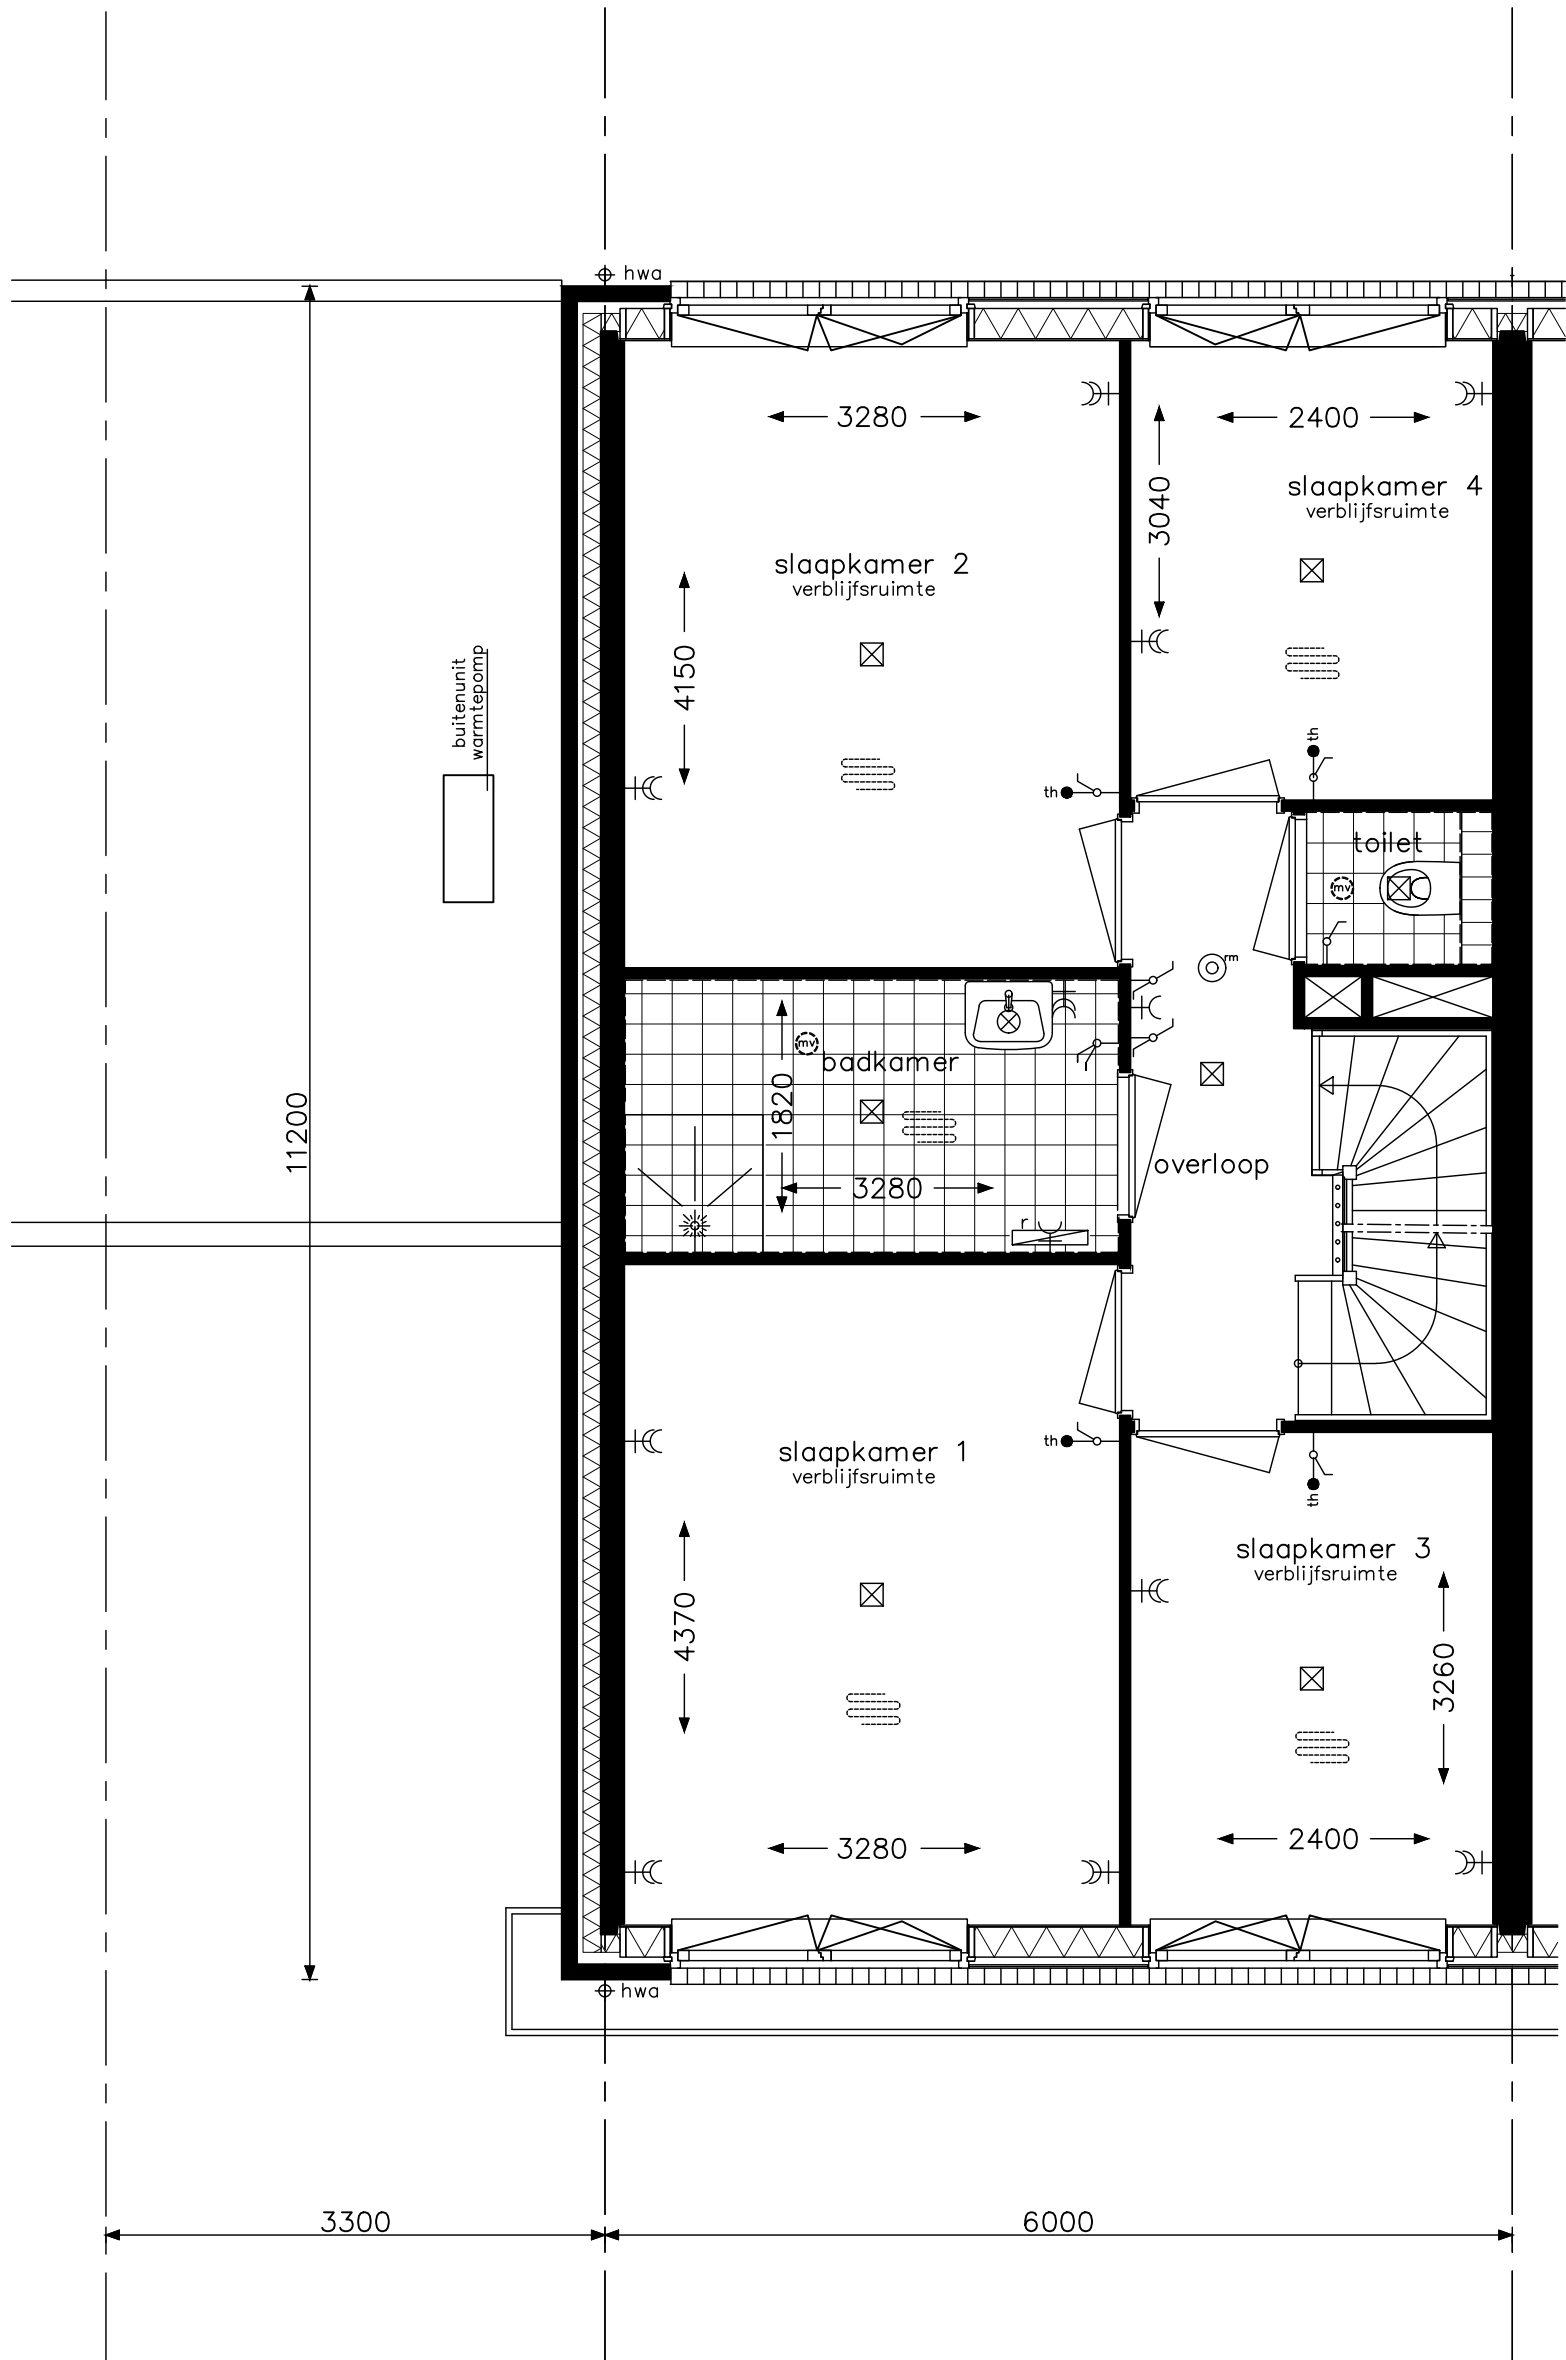

type Dkb - begane grond
 bouwnummers 55, 59, 63, 67, 71, 75, 81, 86, 88, 93, 95, 100
 bouwnummers spiegelbeeld 58, 62, 66, 70, 74, 80, 85, 87, 92, 94, 99

opdrachtgever **project** 49 won. Hof van Haag (fase 2), Den Haag

onderwerp woningtype Dkb
 begane grond

projectnr. AE9182

tekeningnr. V-241B

schaal 1:50

tekenaar BS

status definitief

Jr30

(wijz)/datum (-): 01-12-2020

type Dkb - verdieping
 bouwnummers 55, 59, 63, 67, 71, 75, 81, 86, 88, 93, 95, 100
 bouwnummers spiegelbeeld 58, 62, 66, 70, 74, 80, 85, 87, 92, 94, 99

*Indien op de begane grond gekozen is voor de leefwijze Culinair 2 of 3, dan wordt de voorzetwand in het toilet doorgezet naar het plafond i.v.m. leidingverloop MV.

project 49 won. Hof van Haag (fase 2), Den Haag

onderwerp woningtype Dkb verdieping

projectnr. AE9182

tekeningnr. V-242B

schaal 1:50

tekenaar BS

status definitief

Jr30