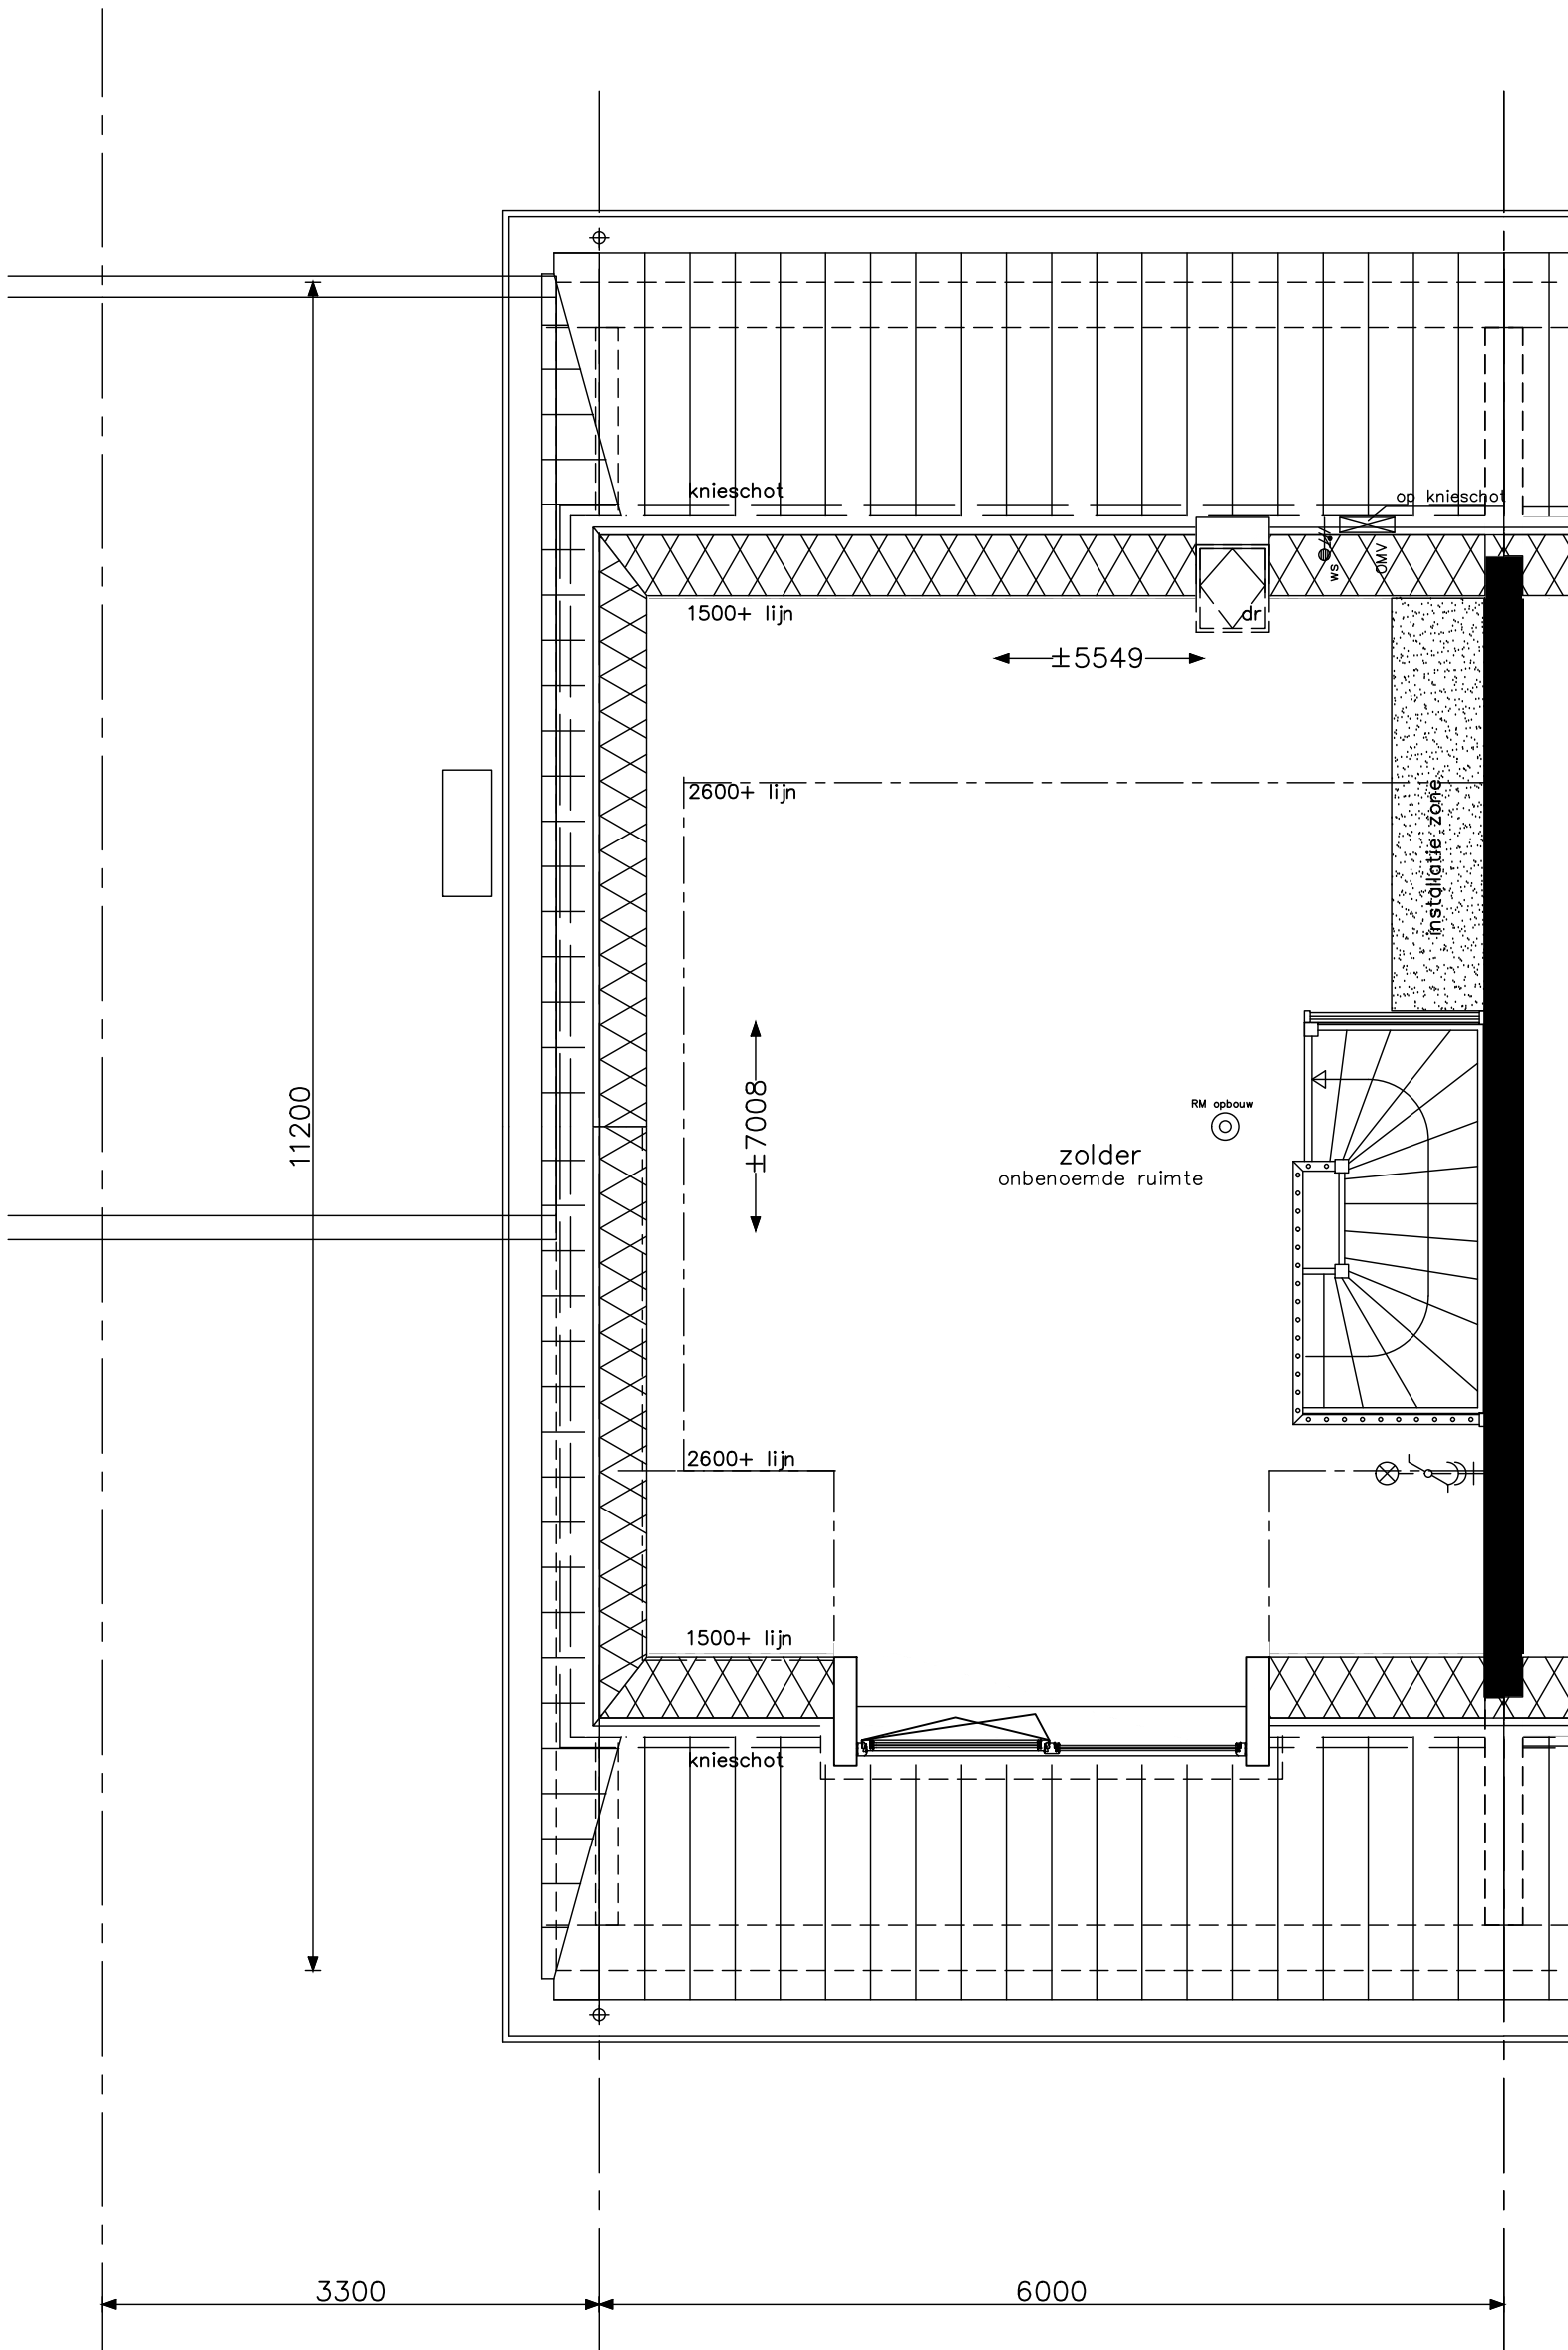

onderwerp woningtype Dkb
 begane grond

projectnr. AE9182

tekeningnr. V-241B

schaal 1:50

tekenaar BS

status definitief

Jr30

(wijz)/datum (-): 01-12-2020

project 49 won. Hof van Haag (fase 2), Den Haag

onderwerp woningtype Dkb verdieping

projectnr. AE9182

tekeningnr. V-242B

schaal 1:50

tekenaar BS

status definitief

Jr30

onderwerp woningtype Dkb
 zolder

projectnr. AE9182

tekeningnr. V-243B

schaal 1:50

tekenaar BS

status definitief

(wijz)/datum (-): 01-12-2020

type Dkb - zolder
 bouwnummers 81, 88 en 95

project 49 won. Hof van Haag (fase 2), Den Haag

onderwerp
 woningtype Dkb
 zolder

projectnr.
 AE9182

tekeningnr.
V- 243B1

schaal
 1:50

tekenaar
 BS

status
 definitief

(wijz)/datum
 (-): 01-12-2020