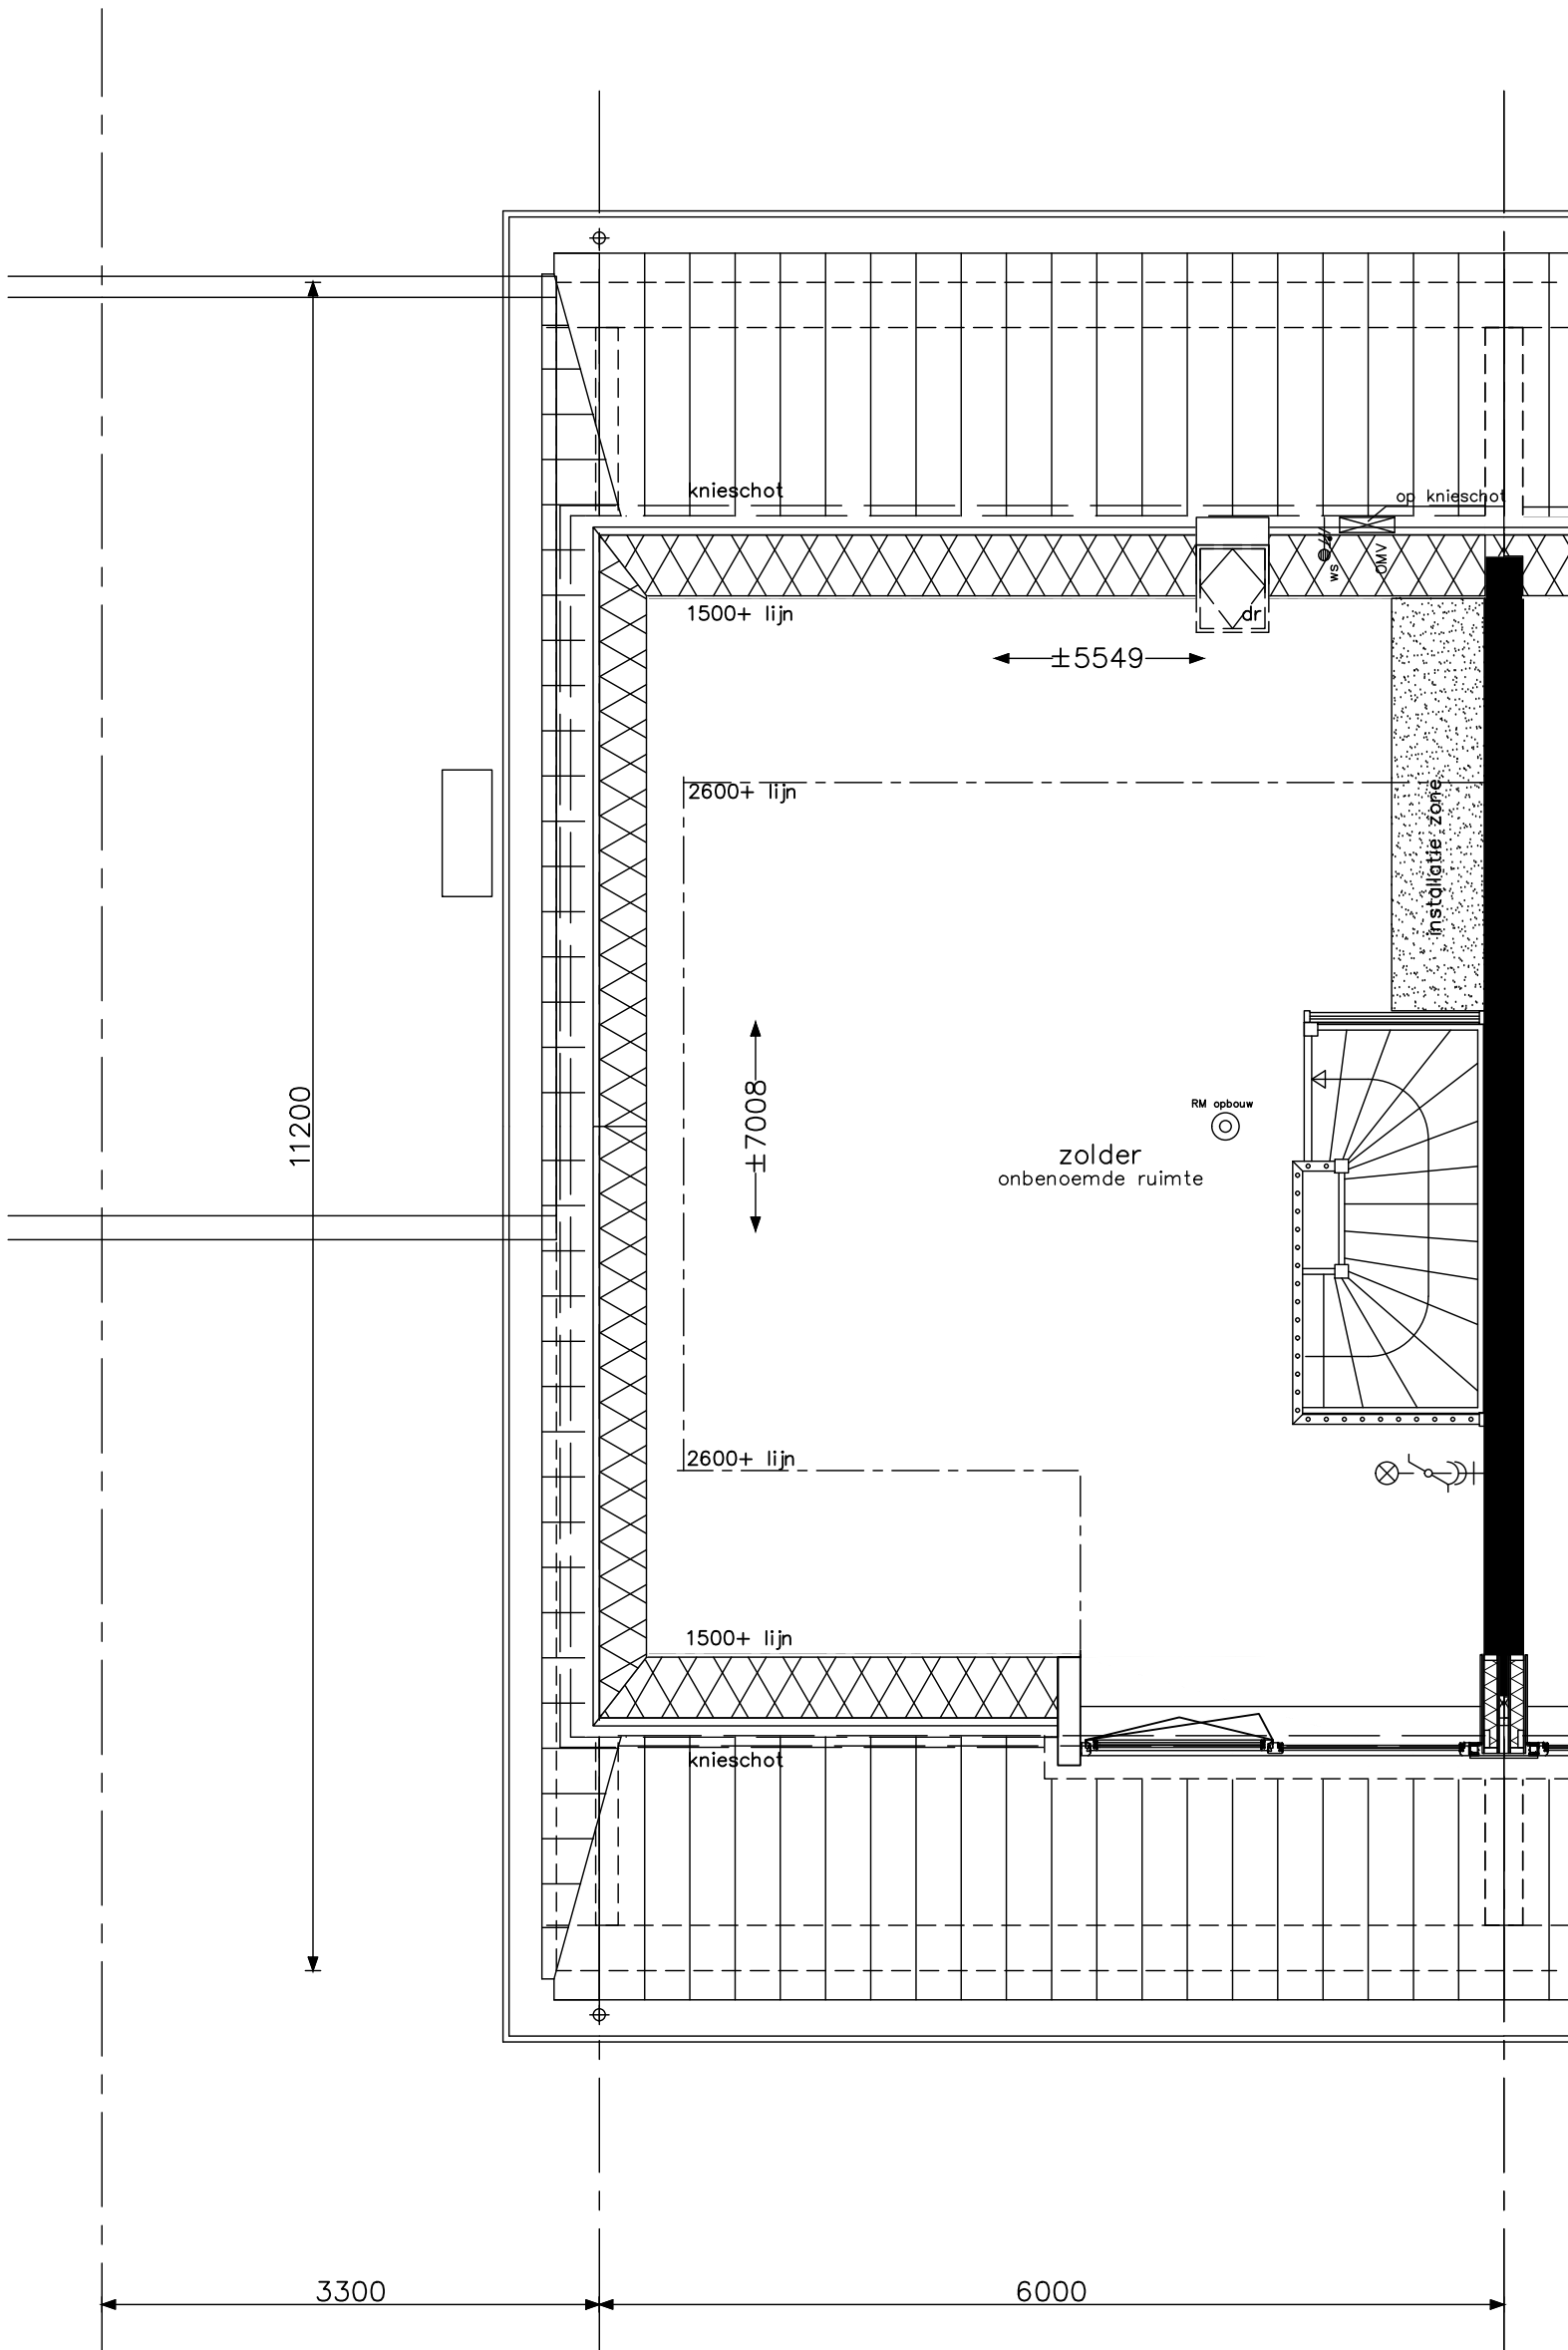

onderwerp woningtype Dkb
 begane grond

projectnr. AE9182

tekeningnr. V-241B

schaal 1:50

tekenaar BS

status definitief

Jr30

(wijz)/datum (-): 01-12-2020

project 49 won. Hof van Haag (fase 2), Den Haag

onderwerp woningtype Dkb verdieping

projectnr. AE9182

tekeningnr. V-242B

schaal 1:50

tekenaar BS

status definitief

Jr30

(wijz)/datum (-): 01-12-2020

type Dkb - zolder
 bouwnummers 55, 59, 63, 67, 71, 75, 86, 93, 100
 bouwnummers spiegelbeeld 58, 62, 66, 70, 74, 80, 85, 87, 92, 94, 99

project 49 won. Hof van Haag (fase 2), Den Haag

onderwerp woningtype Dkb
 zolder

projectnr. AE9182

tekeningnr. V-243B

schaal 1:50

tekenaar BS

status definitief

(wijz)/datum (-): 01-12-2020

type Dkb - zolder
 bouwnummers 81, 88 en 95