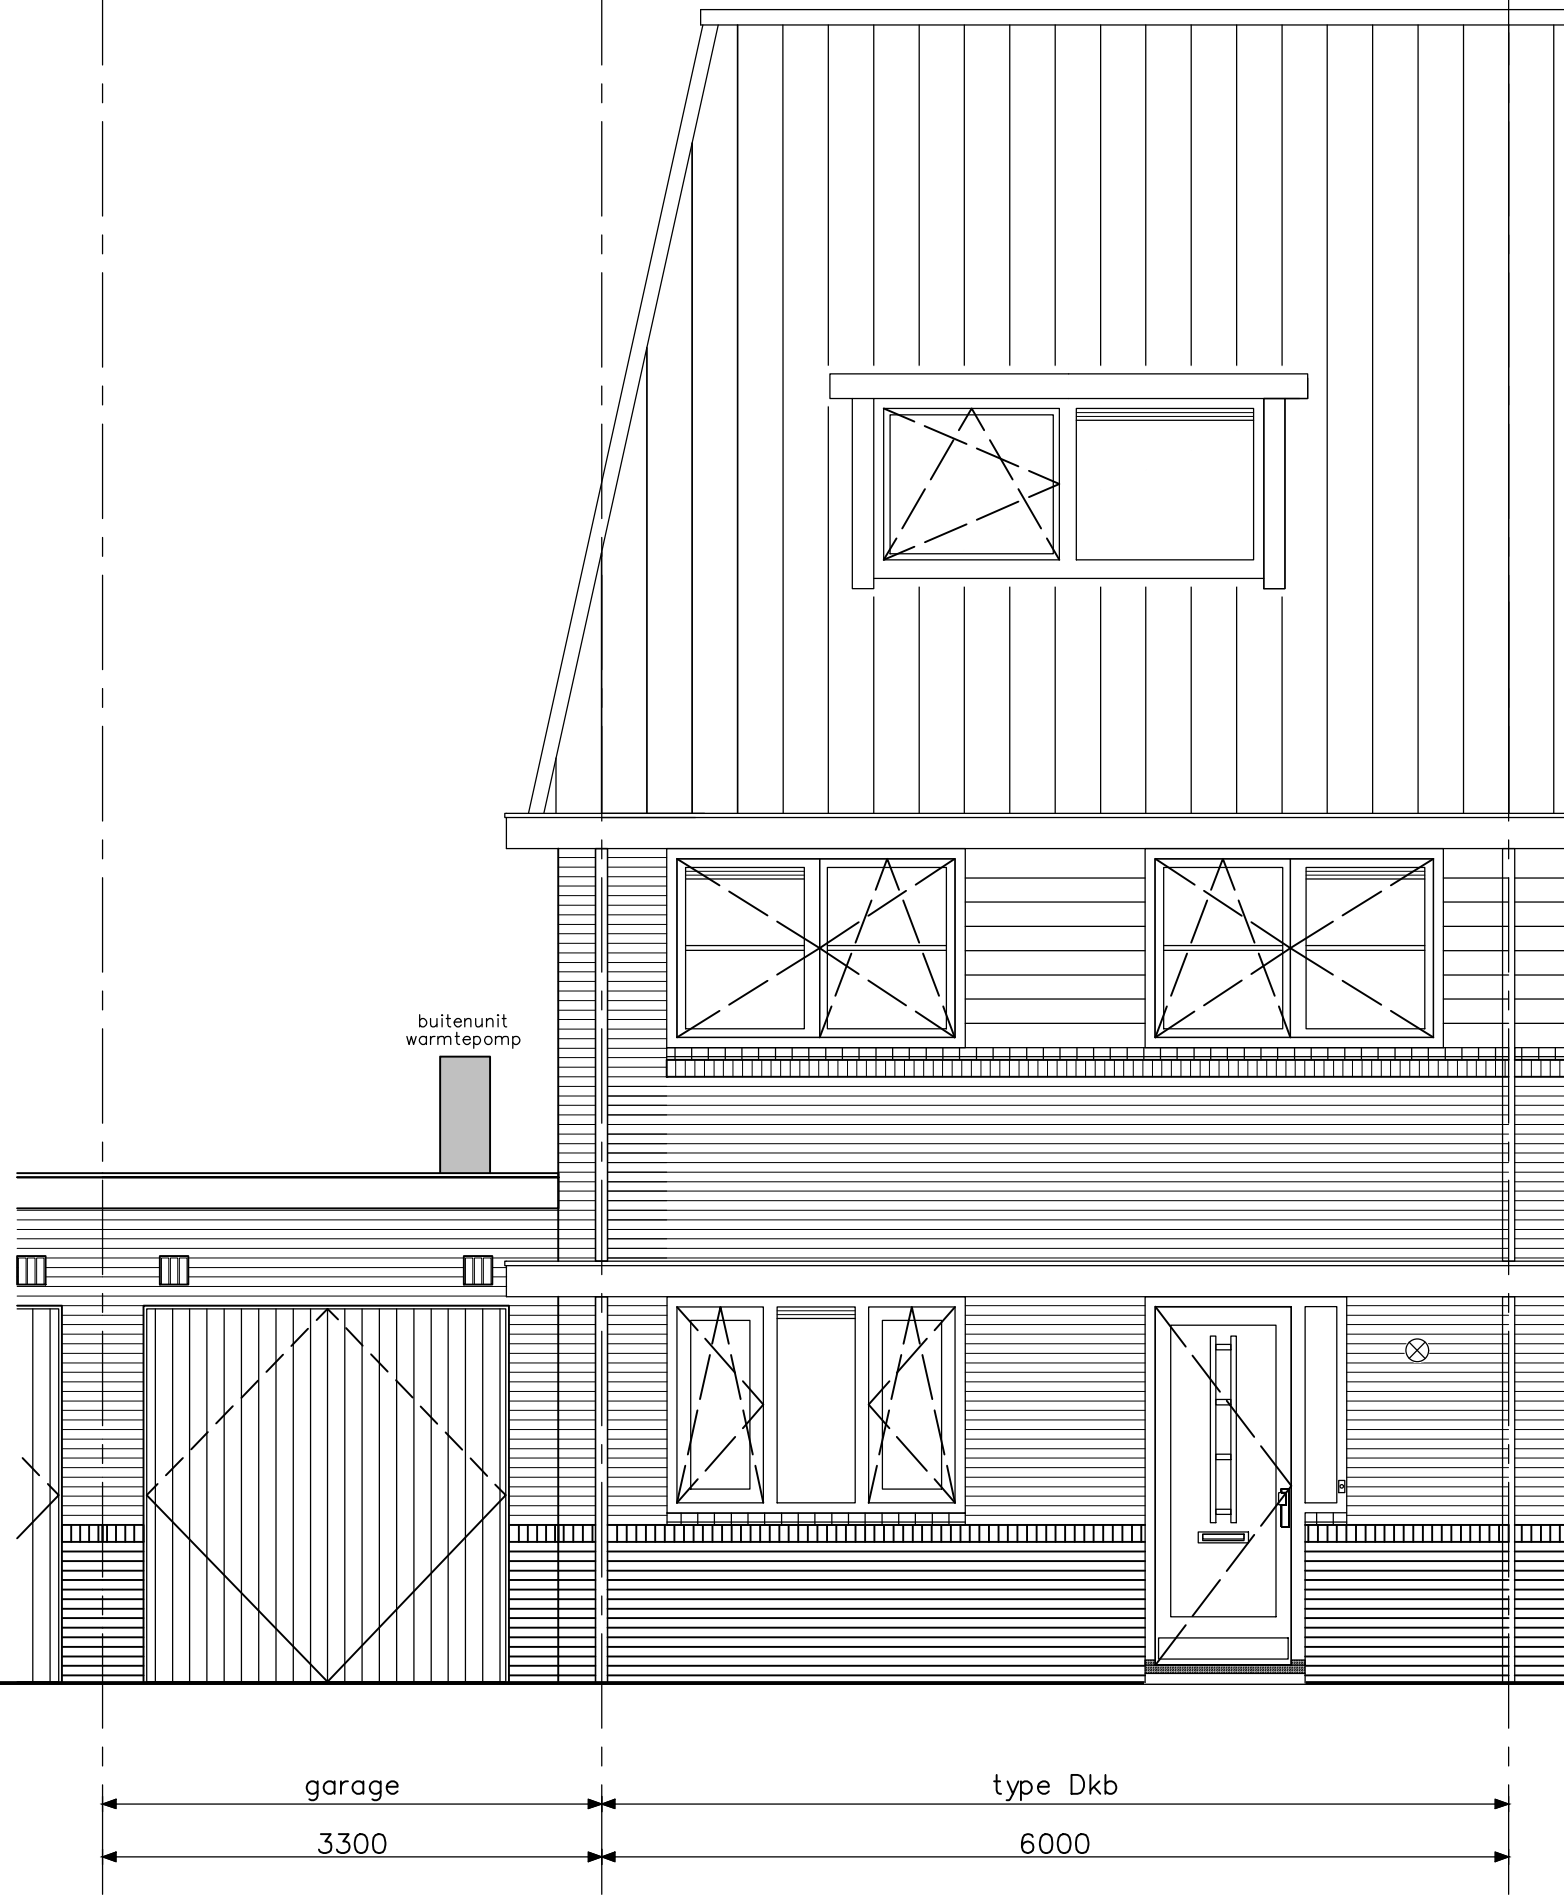

onderwerp woningtype Dkb
 begane grond

projectnr. AE9182

tekeningnr. V-241B

schaal 1:50

tekenaar BS

status definitief

Jr30

(wijz)/datum (-): 01-12-2020

project 49 won. Hof van Haag (fase 2), Den Haag

onderwerp
 woningtype Dkb
 zolder

projectnr.
 AE9182

tekeningnr.
V- 243B1

schaal
 1:50

tekenaar
 BS

status
 definitief

(wijz)/datum
 (-): 01-12-2020

type Dkb - voorgevel
bouwnummers 55, 59, 63, 67, 71, 75, 86, 93, 100
bouwnummers spiegelbeeld 54, 58, 62, 66, 70, 74, 80, 85, 87, 92, 94, 99

opdrachtgever

Project	49 won. Hof van Haag (fase 2), Den Haag
onderwerp	woningtype Dkb voorgevel
projectnr.	AE9182
tekeningsnr.	V-245B
schaal	1:50
tekenaar	BS
status	definitief
Jr30	
(wijz)/datum	(-): 01-12-2020

type Dkb - voorgevel
bouwnummers 81, 88 en 95

Project	49 won. Hof van Haag (fase 2), Den Haag
onderwerp	woningtype Dkb voorgevel
projectnr.	AE9182
tekeningnr.	V-245B1
schaal	1:50
tekenaar	BS
status	definitief
Jr30	
(wijz)/datum	(-): 01-12-2020