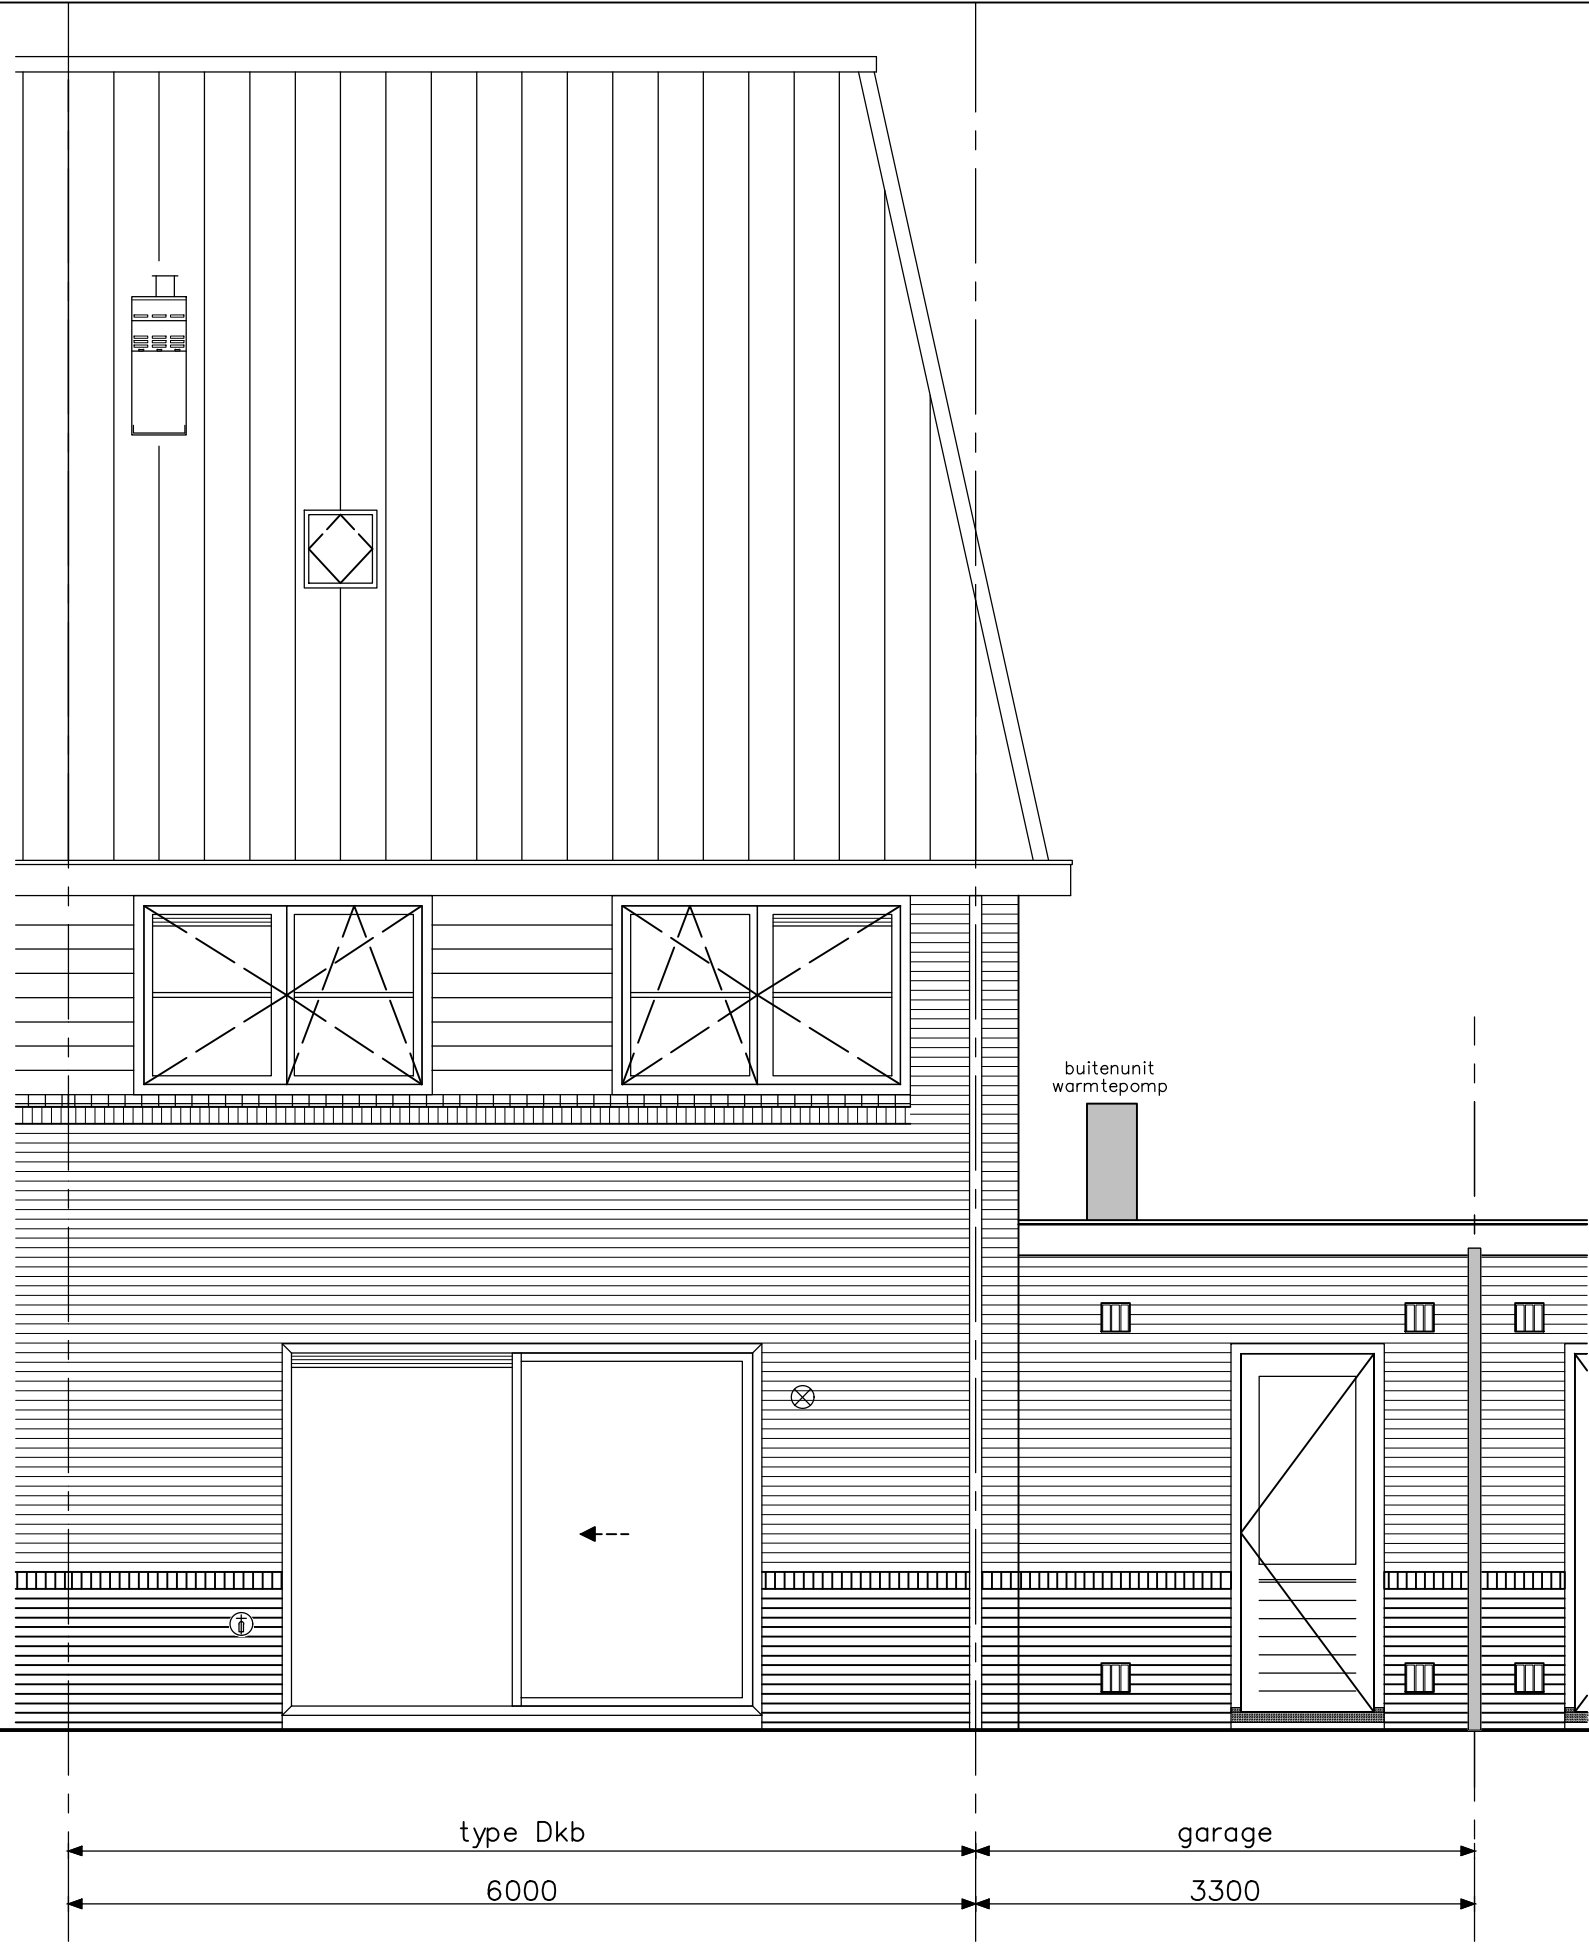

project 49 won. Hof van Haag (fase 2), Den Haag

onderwerp
 woningtype Dkb
 zolder

projectnr.
 AE9182

tekeningnr.
V- 243B1

schaal
 1:50

tekenaar
 BS

status
 definitief

(wijz)/datum
 (-): 01-12-2020

type Dkb - voorgevel
bouwnummers 55, 59, 63, 67, 71, 75, 86, 93, 100
bouwnummers spiegelbeeld 54, 58, 62, 66, 70, 74, 80, 85, 87, 92, 94, 99

opdrachtgever

Project	49 won. Hof van Haag (fase 2), Den Haag
onderwerp	woningtype Dkb voorgevel
projectnr.	AE9182
tekeningsnr.	V-245B
schaal	1:50
tekenaar	BS
status	definitief
Jr30	
(wijz)/datum	(-): 01-12-2020

type Dkb - voorgevel
bouwnummers 81, 88 en 95

Project	49 won. Hof van Haag (fase 2), Den Haag
onderwerp	woningtype Dkb voorgevel
projectnr.	AE9182
tekeningnr.	V-245B1
schaal	1:50
tekenaar	BS
status	definitief
Jr30	
(wijz)/datum	(-): 01-12-2020

type Dkb - achtergevel
bouwnummers 55, 59, 63, 67, 71, 75, 81, 86, 88, 93, 95, 100
bouwnummers spiegelbeeld 58, 62, 66, 70, 74, 80, 85, 87, 92, 94, 99

Project	49 won. Hof van Haag (fase 2), Den Haag		
onderwerp	wooningtype Dkb	projectnr.	AE9182
	achtergevel	tekeningnr.	V-246B
schaal	1:50	tekenaar	BS
		status	definitief
		Jr30	(wijz)/datum
			(-): 01-12-2020