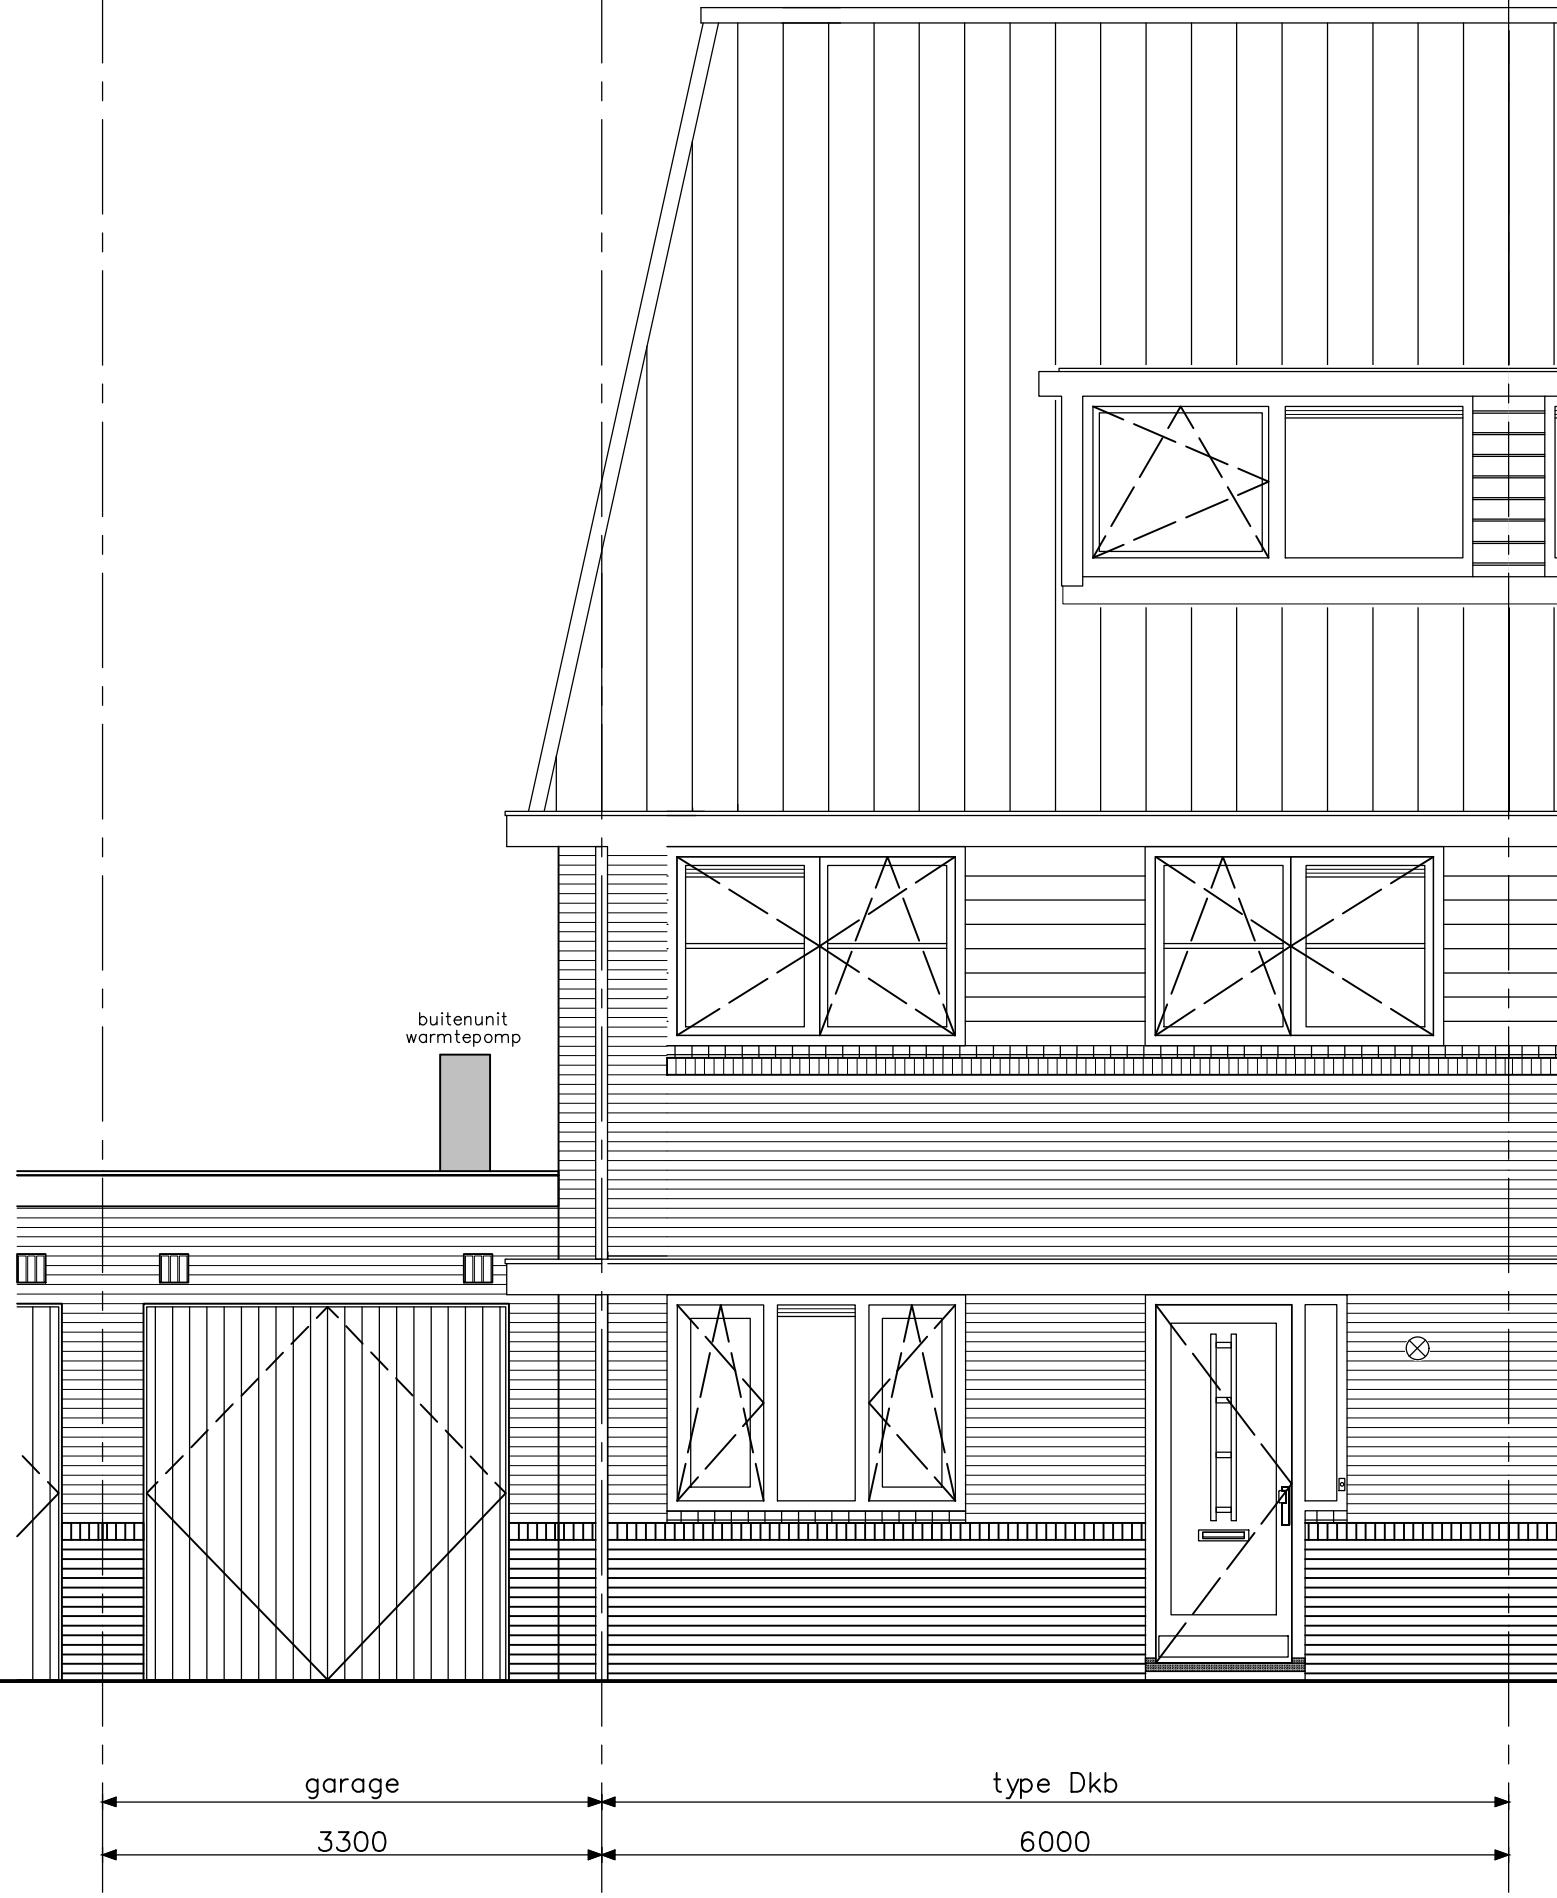

onderwerp woningtype Dkb
 begane grond

projectnr. AE9182

tekeningnr. V-241B

schaal 1:50

tekenaar BS

status definitief

Jr30

(wijz)/datum (-): 01-12-2020

project 49 won. Hof van Haag (fase 2), Den Haag

onderwerp
 woningtype Dkb
 zolder

projectnr.
 AE9182

tekeningnr.
V- 243B1

schaal
 1:50

tekenaar
 BS

status
 definitief

(wijz)/datum
 (-): 01-12-2020

type Dkb - voorgevel
bouwnummers 55, 59, 63, 67, 71, 75, 86, 93, 100
bouwnummers spiegelbeeld 54, 58, 62, 66, 70, 74, 80, 85, 87, 92, 94, 99

opdrachtgever

Project	49 won. Hof van Haag (fase 2), Den Haag
onderwerp	woningtype Dkb voorgevel
projectnr.	AE9182
tekeningsnr.	V-245B
schaal	1:50
tekenaar	BS
status	definitief
Jr30	
(wijz)/datum	(-): 01-12-2020

type Dkb - voorgevel
bouwnummers 81, 88 en 95

Project	49 won. Hof van Haag (fase 2), Den Haag
onderwerp	woningtype Dkb voorgevel
projectnr.	AE9182
tekeningnr.	V-245B1
schaal	1:50
tekenaar	BS
status	definitief
Jr30	
(wijz)/datum	(-): 01-12-2020