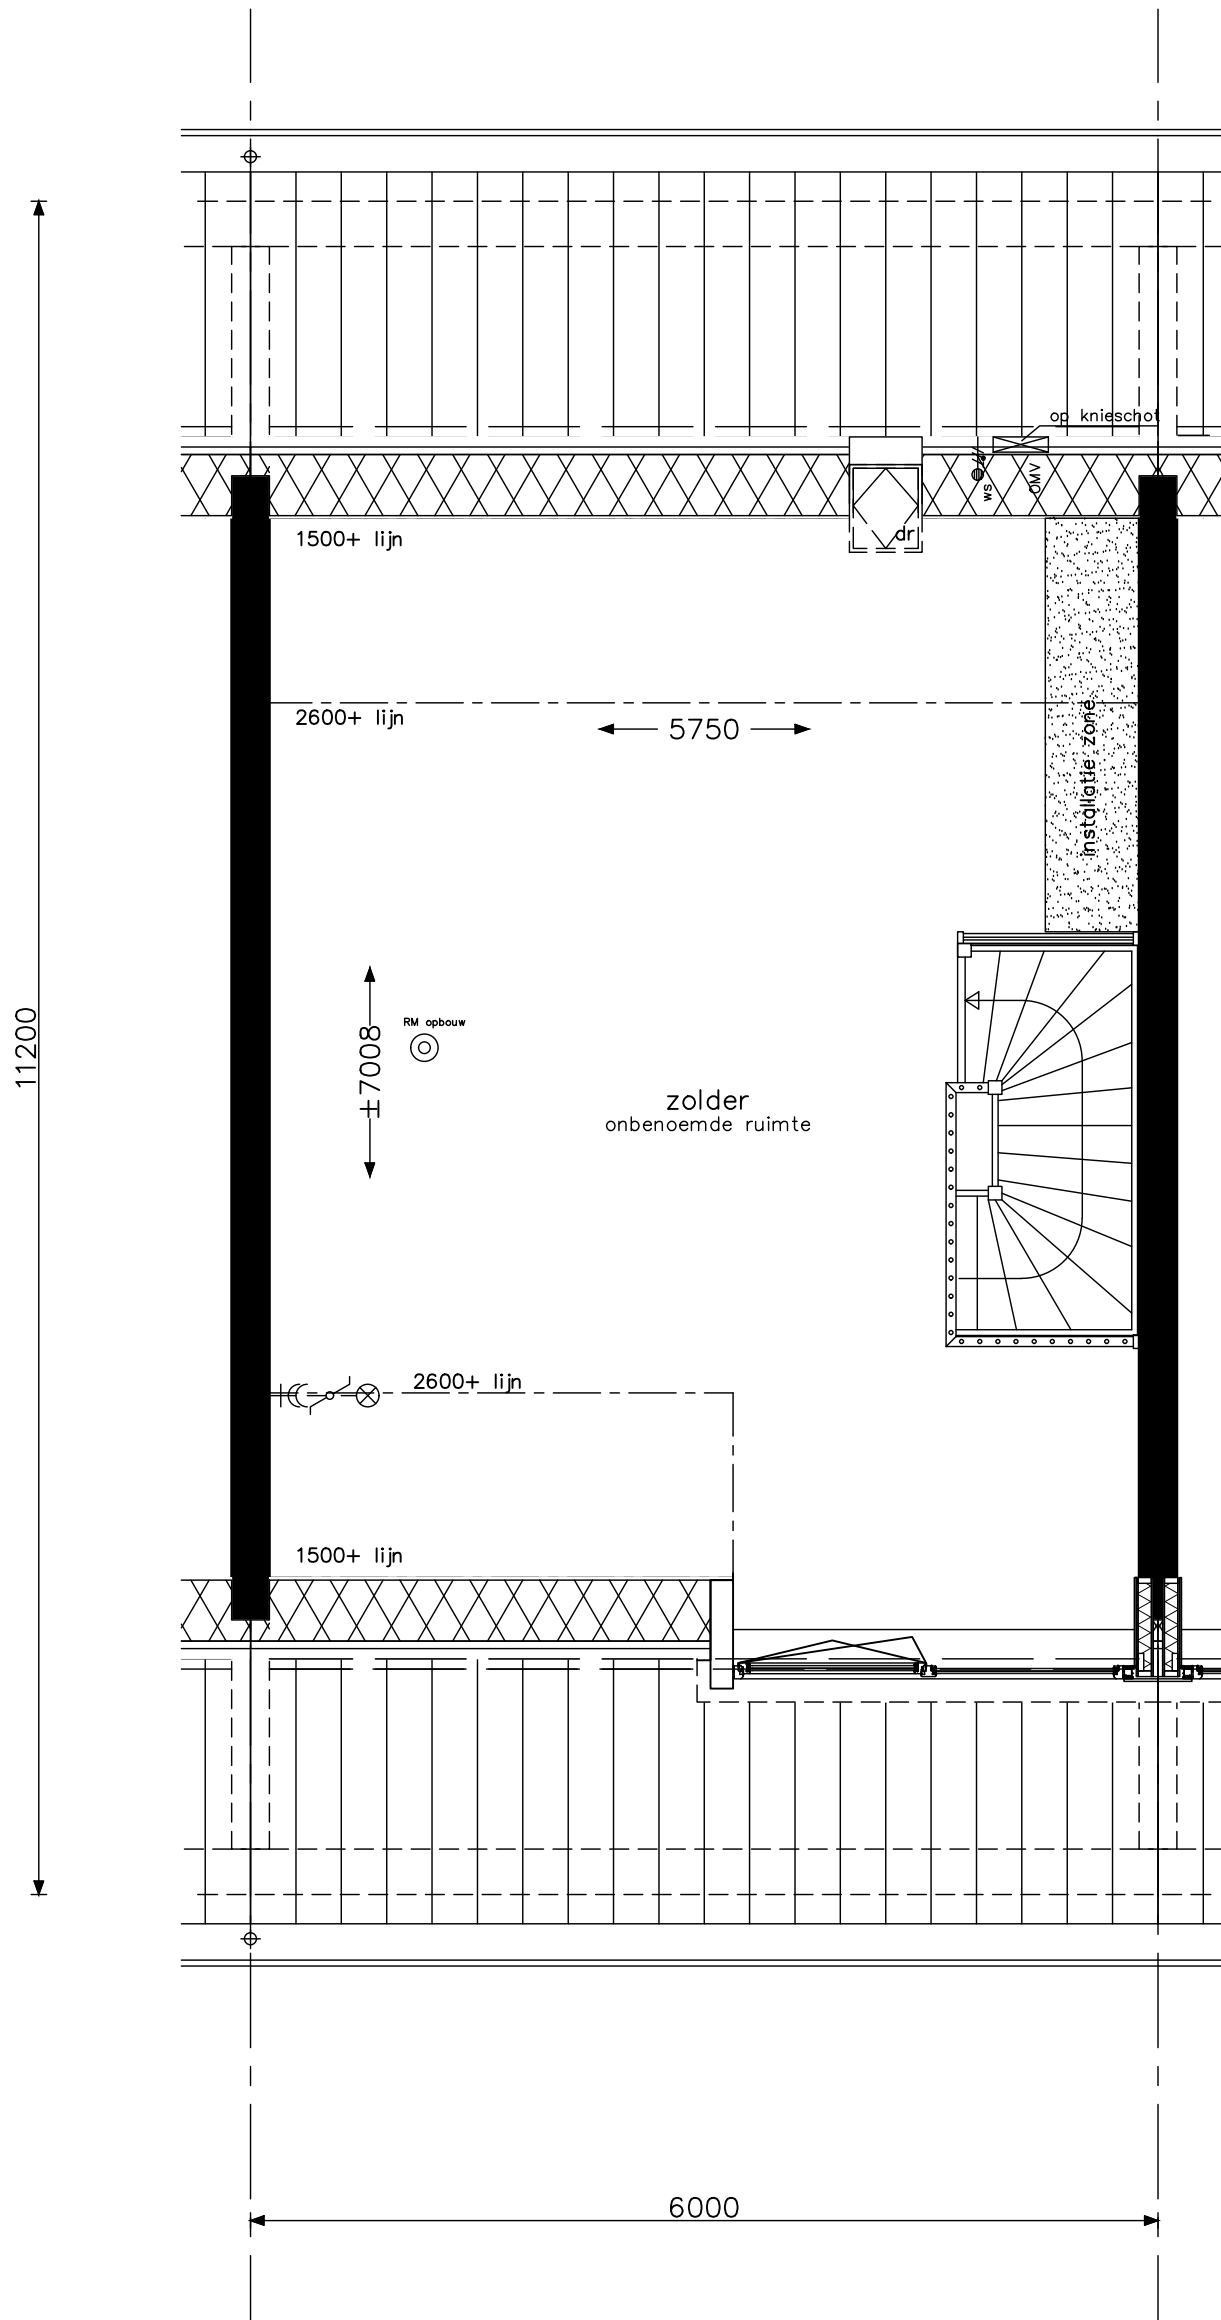

type D - begane grond  
 bouwnummers 84, 91, 98

project 49 won. Hof van Haag (fase 2), Den Haag

onderwerp  
 woningtype D  
 begane grond

projectnr.  
 AE9182

tekeningnr.  
 V-241

schaal  
 1:50

tekenaar  
 BS

project 49 won. Hof van Haag (fase 2), Den Haag

onderwerp  
 woningtype D  
 verdieping

projectnr.  
 AE9182

tekeningnr.  
 V-242

schaal  
 1:50

tekenaar  
 BS

status  
 definitief

(wijz)/datum  
 (-): 01-12-2020

type D - zolder  
 bouwnummers 84, 91, 98

project 49 won. Hof van Haag (fase 2), Den Haag

onderwerp  
 woningtype D  
 zolder

projectnr.  
 AE9182

tekeningnr.  
 V-243

schaal  
 1:50

tekenaar  
 BS

status  
 definitief

(wijz)/datum  
 (-): 01-12-2020

type D - voorgevel  
bouwnummers 84, 91, 98

Project 49 won. Hof van Haag (fase 2), Den Haag

onderwerp woningtype D voorgevel

projectnr. AE9182  
tekeningnr. V-245

schaal 1:50