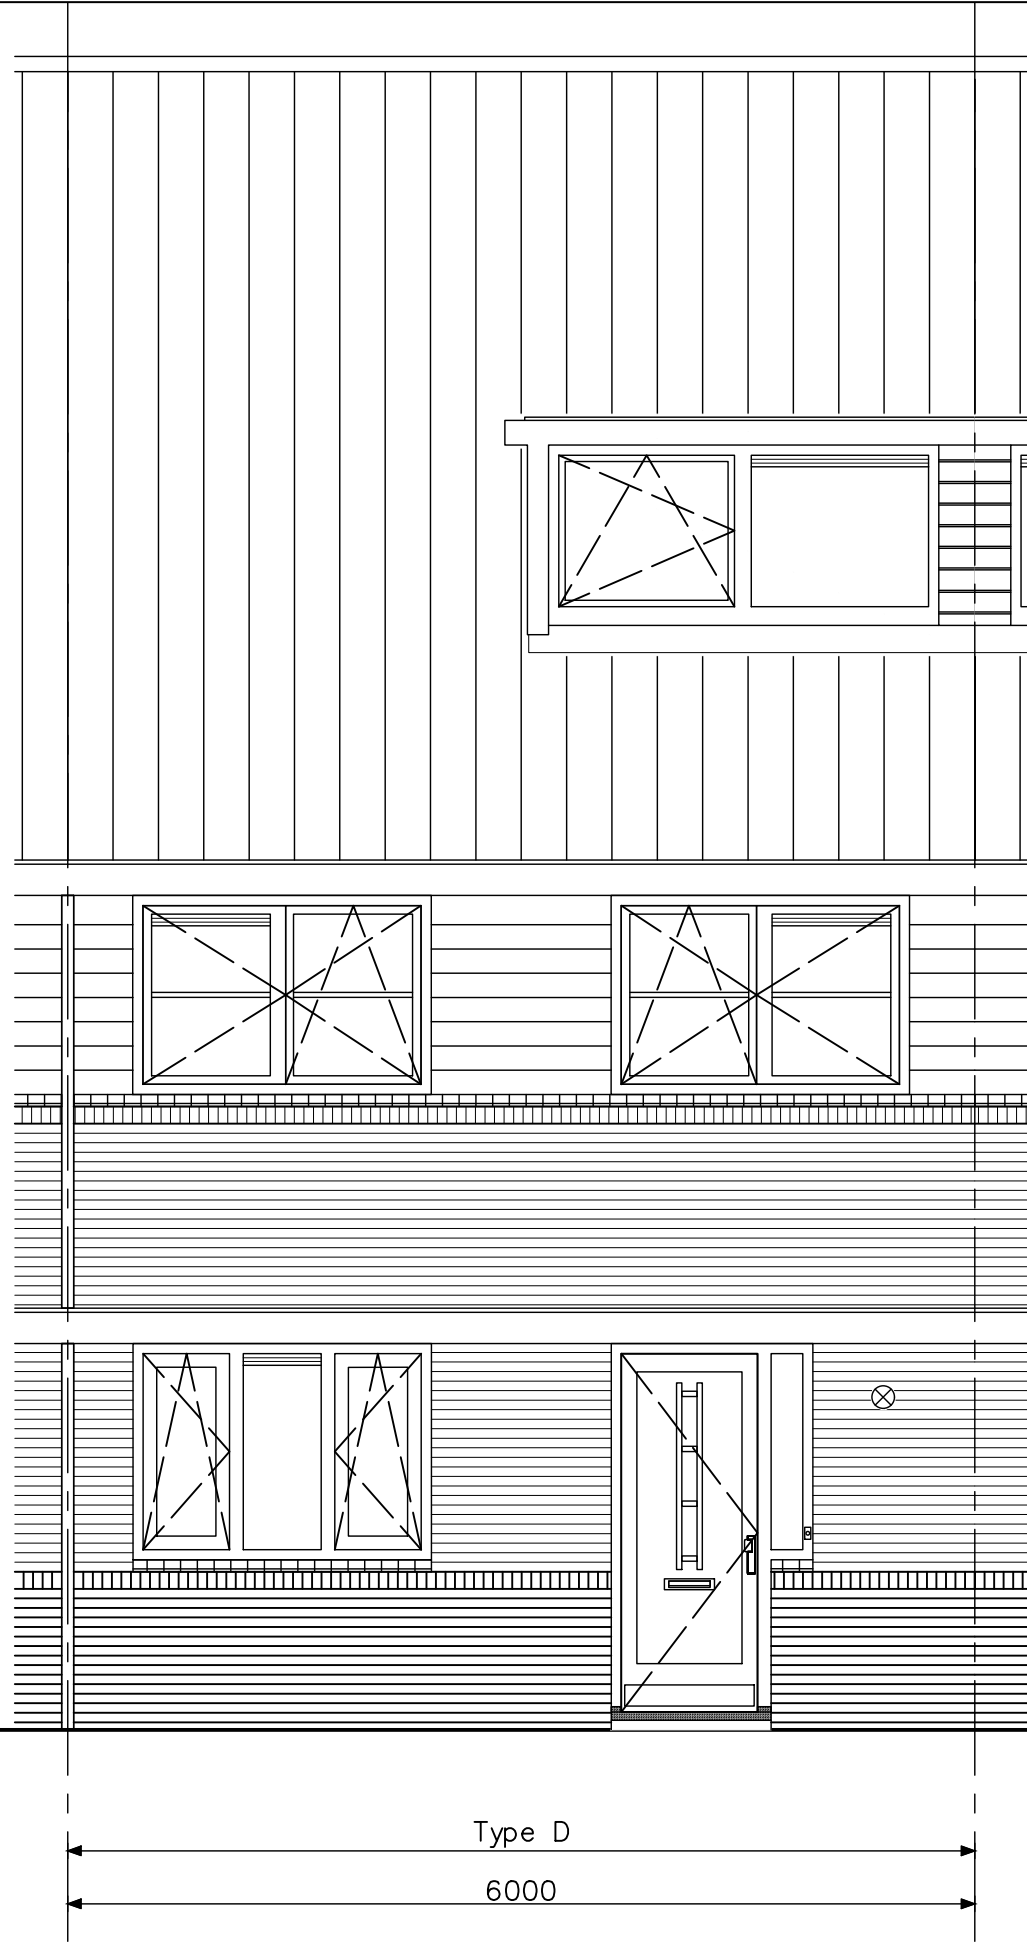

type D - begane grond  
 bouwnummers 84, 91, 98

project 49 won. Hof van Haag (fase 2), Den Haag

onderwerp  
 woningtype D  
 begane grond

projectnr.  
 AE9182

tekeningnr.  
 V-241

schaal  
 1:50

tekenaar  
 BS

project 49 won. Hof van Haag (fase 2), Den Haag

onderwerp  
 woningtype D  
 verdieping

projectnr.  
 AE9182

tekeningnr.  
 V-242

schaal  
 1:50

tekenaar  
 BS

status  
 definitief

(wijz)/datum  
 (-): 01-12-2020

type D - zolder  
 bouwnummers 84, 91, 98

project 49 won. Hof van Haag (fase 2), Den Haag

onderwerp  
 woningtype D  
 zolder

projectnr.  
 AE9182

tekeningnr.  
 V-243

schaal  
 1:50

tekenaar  
 BS

status  
 definitief

(wijz)/datum  
 (-): 01-12-2020

type D - voorgevel  
bouwnummers 84, 91, 98

Project 49 won. Hof van Haag (fase 2), Den Haag

onderwerp woningtype D voorgevel

projectnr. AE9182  
tekeningnr. V-245

schaal 1:50