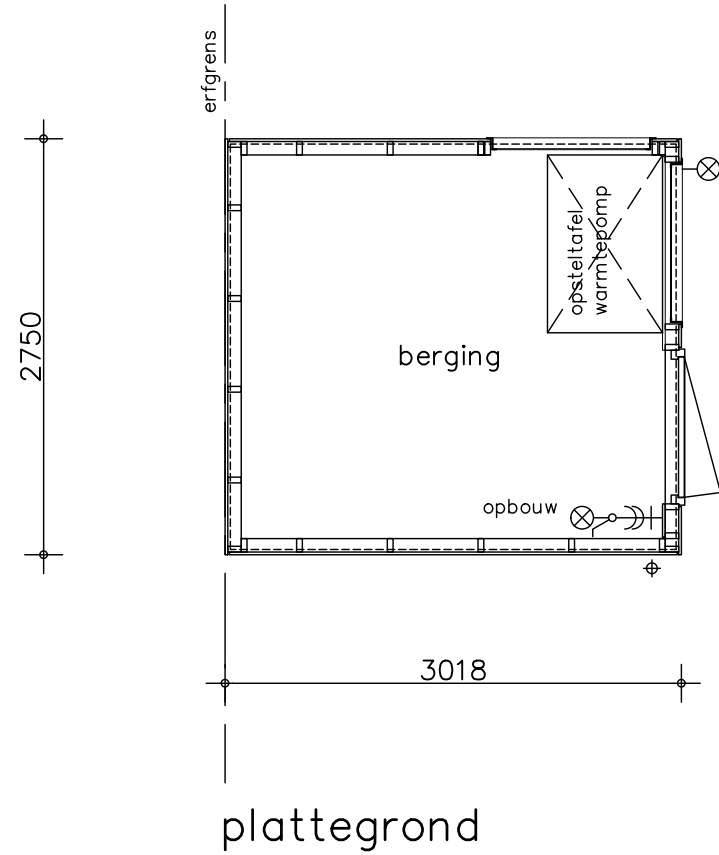

gevel tuinzijde

zijgevel

zijgevel

gevel achterzijde

doorsnede "op palen"

Project	49 won. Hof van Haag (fase 2), Den Haag
onderwerp	Type B2 plat dak enkel met opsteltafel lucht-water warmtepomp
projectnr.	AE9182
tekeningnr.	V-304a
status	definitief
tekenaar	BS
schaal	1:50
(wijz)/datum	(-): 01-12-2020