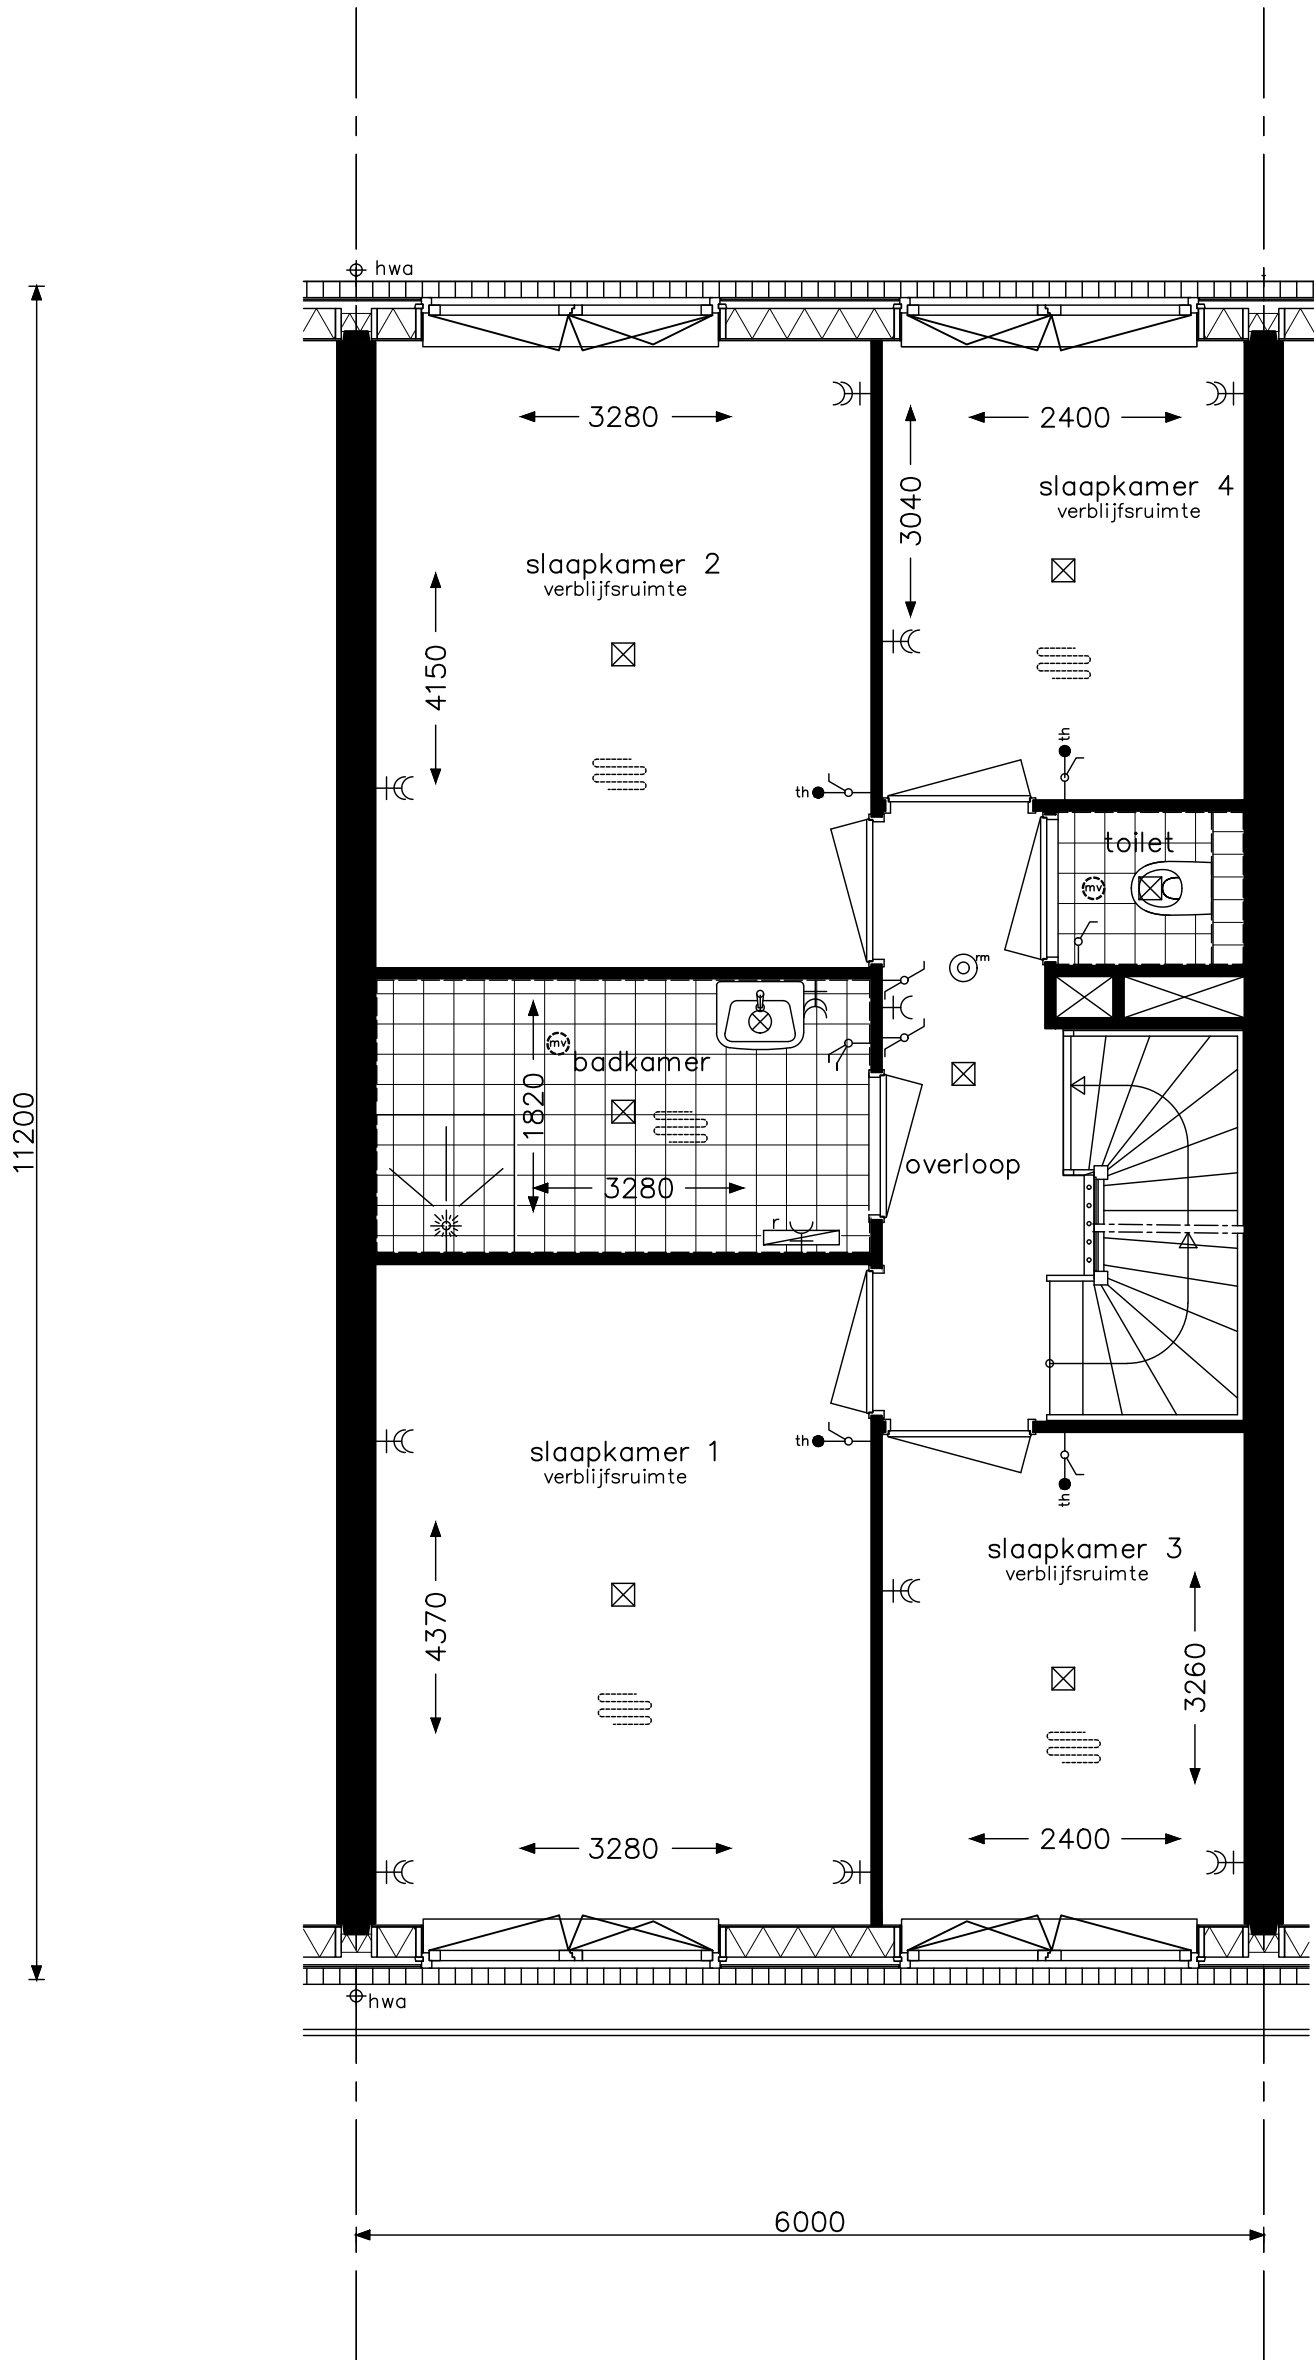

type D - begane grond  
 bouwnummers 84, 91, 98

project 49 won. Hof van Haag (fase 2), Den Haag

onderwerp  
 woningtype D  
 begane grond

projectnr.  
 AE9182

tekeningnr.  
 V-241

schaal  
 1:50

tekenaar  
 BS

status  
 definitief

(wijz)/datum  
 (-): 01-12-2020

type D - verdieping  
 bouwnummers 84, 91, 98

\*Indien op de begane grond gekozen is voor de leefwijze  
 Culinaire 2 of 3, dan wordt de voorzetwand in het toilet  
 doorgezet naar het plafond i.v.m. leidingverloop MV.

project 49 won. Hof van Haag (fase 2), Den Haag

onderwerp  
 woningtype D  
 verdieping

projectnr.  
 AE9182

tekeningnr.  
 V-242

schaal  
 1:50

tekenaar  
 BS

status  
 definitief

(wijz)/datum  
 (-): 01-12-2020

type D - zolder  
 bouwnummers 84, 91, 98

project 49 won. Hof van Haag (fase 2), Den Haag

onderwerp  
 woningtype D  
 zolder

projectnr.  
 AE9182

tekeningnr.  
 V-243

schaal  
 1:50

tekenaar  
 BS

status  
 definitief