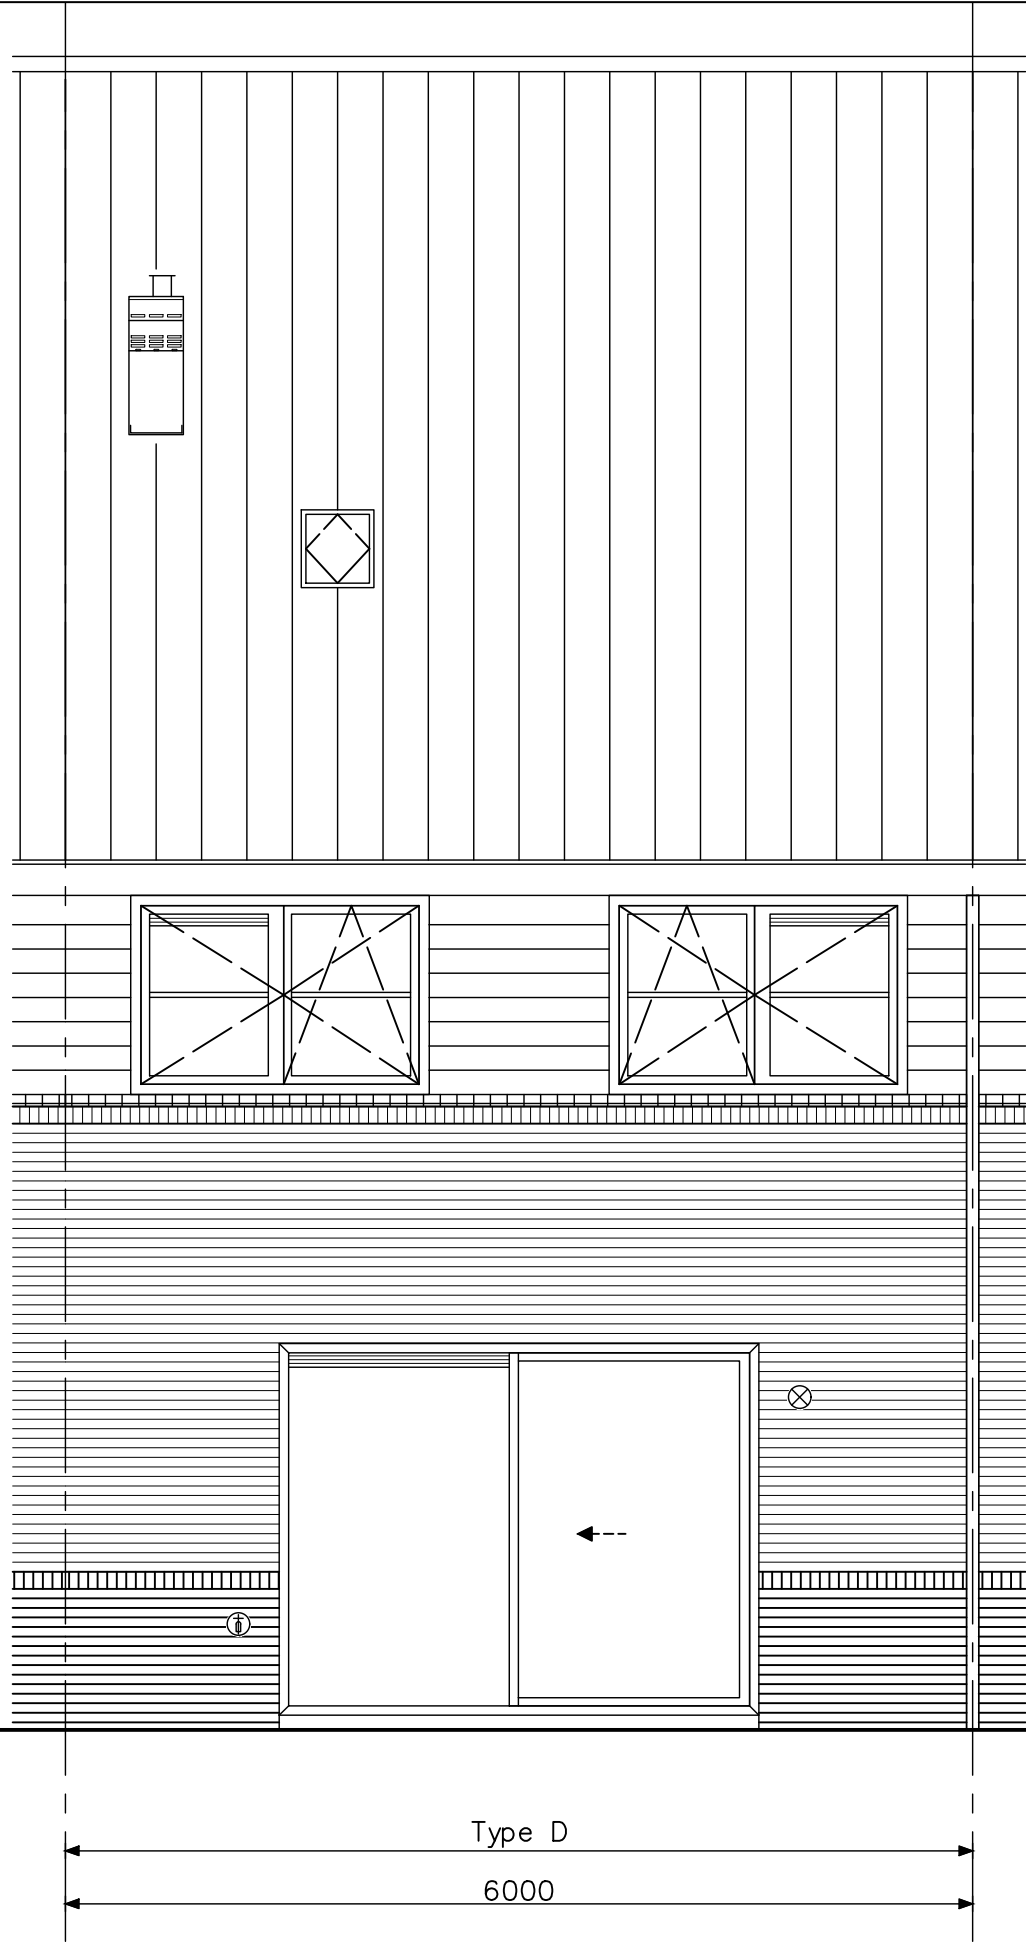

type D - achtergevel
bouwnummers 84, 91, 98

Project	49 won. Hof van Haag (fase 2), Den Haag		
onderwerp	wooningtype D	projectnr.	AE9182
	achtergevel	tekeningnr.	V-246
schaal	1:50	tekenaar	BS
		status	definitief
		Jr50	(wijz)/datum
			(-): 01-12-2020